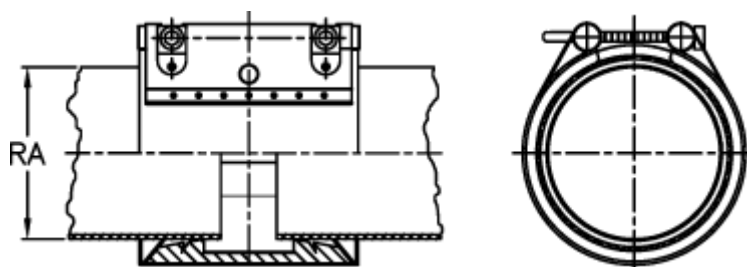

Varenummer: 025748600196
Beskrivelse: Norma Connect rørkobling
GRIP E W5 Ø=196,0 NBR, 10 bar

Mål

Note = Kontakt os for yderligere informationer.

RA = 196